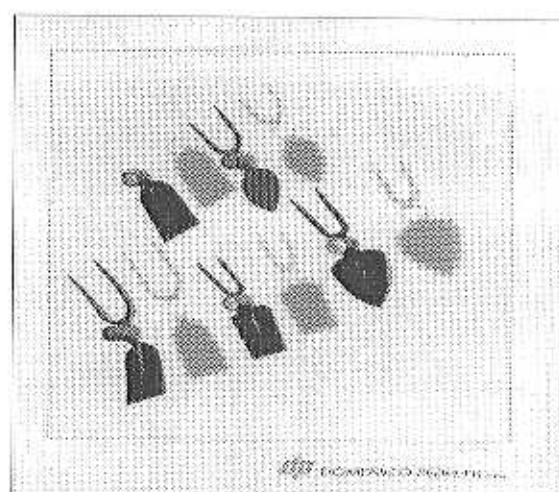

DESCRIZIONE	PESO GR.	MISURE CM.	ART. NR.
	RASPAFANGO STAMPATO LAMIERA		30 35 40	ART. 2600 ART. 2610 ART. 2620
	FERMARIGA			ART. 2700
	CARTOCCI A PINZA Con manico Senza manico			ART. 2800 ART. 2810
	DENTE HOWARD SALDATO			ART. 2900
	VANGHE CON ORECCHIE: VANGA CON ORECCHIE MODELLO GRANDE VANGA CON ORECCHIE MODELLO PICCOLO			ART. 3200 ART. 3210

Gli articoli del presente catalogo non rappresentano l'intera gamma produttiva. E' possibile avere, a richiesta, ogni tipo di attrezzo di qualsiasi peso e misura a seconda delle specifiche esigenze della clientela